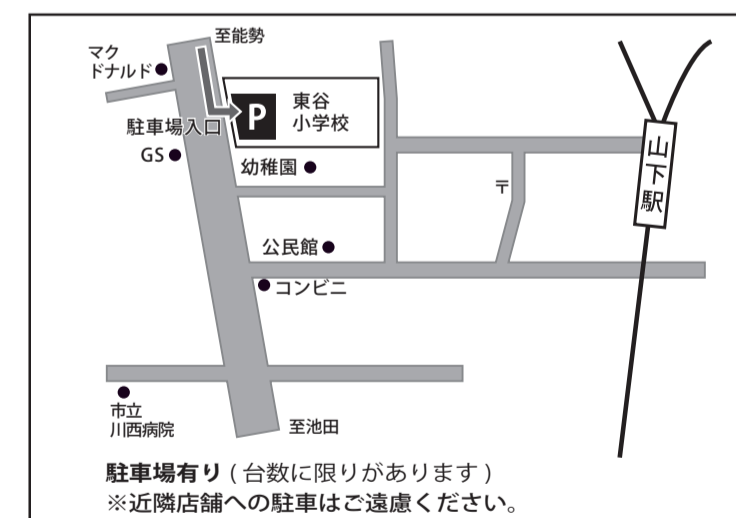

午前 9:30 ~ 午後 3:00

会 場 ■ 東谷小学校運動場・体育館
東谷公民館・東谷幼稚園

〈小雨決行〉

©川西市 2008

主催 東谷小学校区コミュニティ推進協議会・東谷公民館・J A兵庫六甲
川西市・川西市農業振興研究会・川西市営農研究会